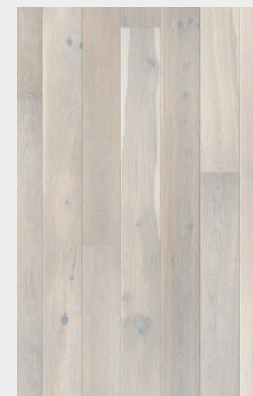

## Eluruumid

Seinte üldtoon  
Tikkurila F497\*

Siseuks, peithingedega

Pistikupesad, lülitid

Ukselink

Põrandaliist

Parkett, variant 1

Parkett, variant 2