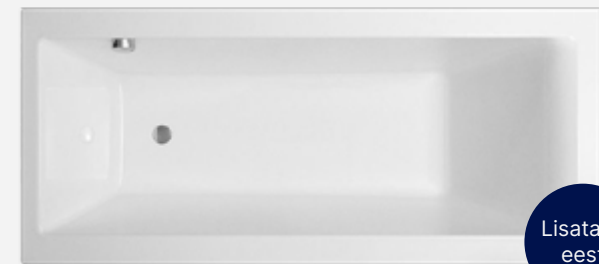

Valamu

Valamukapp

Lisatasu eest

Lisatasu eest

Vann

Lisatasu eest